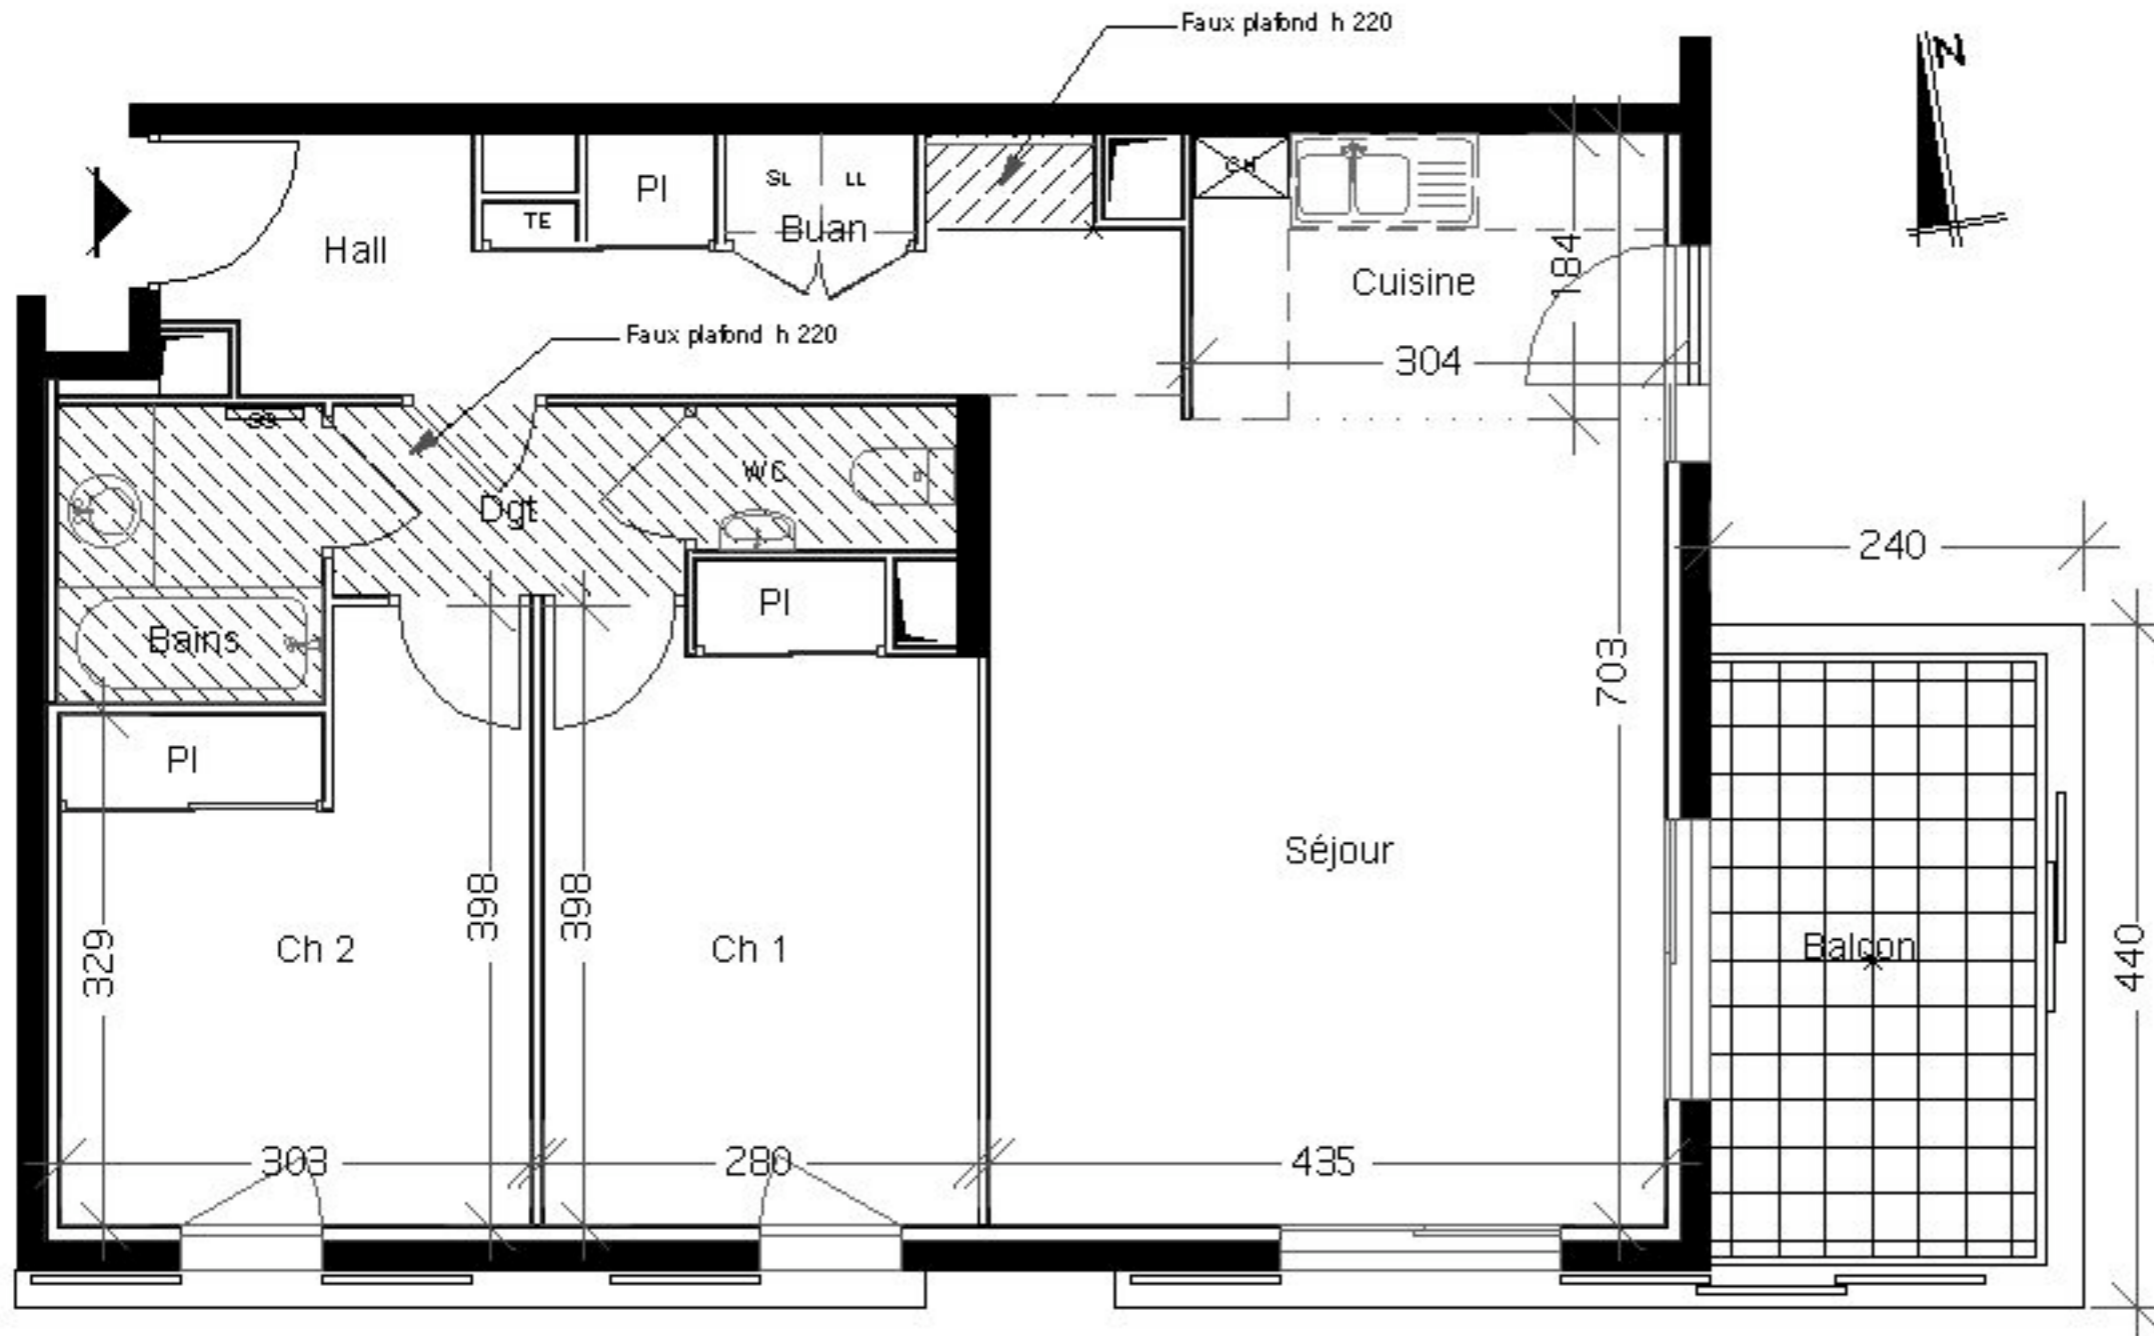

# Un Jardin en Ville

123 Avenue Charles De Gaulle -  
Avenue Lauterbourg 69160 TASSIN

COGEDIM

235 cours Lafayette  
69006 LYON

☎ 0 811 330 330

BATIMENT C	NIVEAU : R + 3
APPARTEMENT n° 32	TYPE : 3 PC
SURFACES HABITABLES	
SEJOUR + CUISINE	28,37 m <sup>2</sup>
HALL + PI	8,90 m <sup>2</sup>
CHAMBRE 1 + PI	11,18 m <sup>2</sup>
CHAMBRE 2 + PI	10,68 m <sup>2</sup>
BAINS	3,27 m <sup>2</sup>
DEGAGEMENT	2,76 m <sup>2</sup>
WC	1,55 m <sup>2</sup>
BUANDERIE	0,85 m <sup>2</sup>
TOTAL	67,56 m <sup>2</sup>
BALCON	8,02 m <sup>2</sup>

DATE : 01 / 02 / 2008

DES MODIFICATIONS SONT SUSCEPTIBLES D'ETRE APPORTEES A CE PLAN EN FONCTION DES NECESSITES TECHNIQUES DE LA REALISATION, TANT EN CE QUI CONCERNE LES DIMENSIONS QUE L'EQUIPEMENT.  
LES SURFACES INDIQUEES SONT APPROXIMATIVES, RETOMBES, SOFFITES, FAUX PLAFONDS ET L'EMPLACEMENT D'EQUIPEMENTS SANITAIRES SONT DONNES A TITRE INDICATIF.