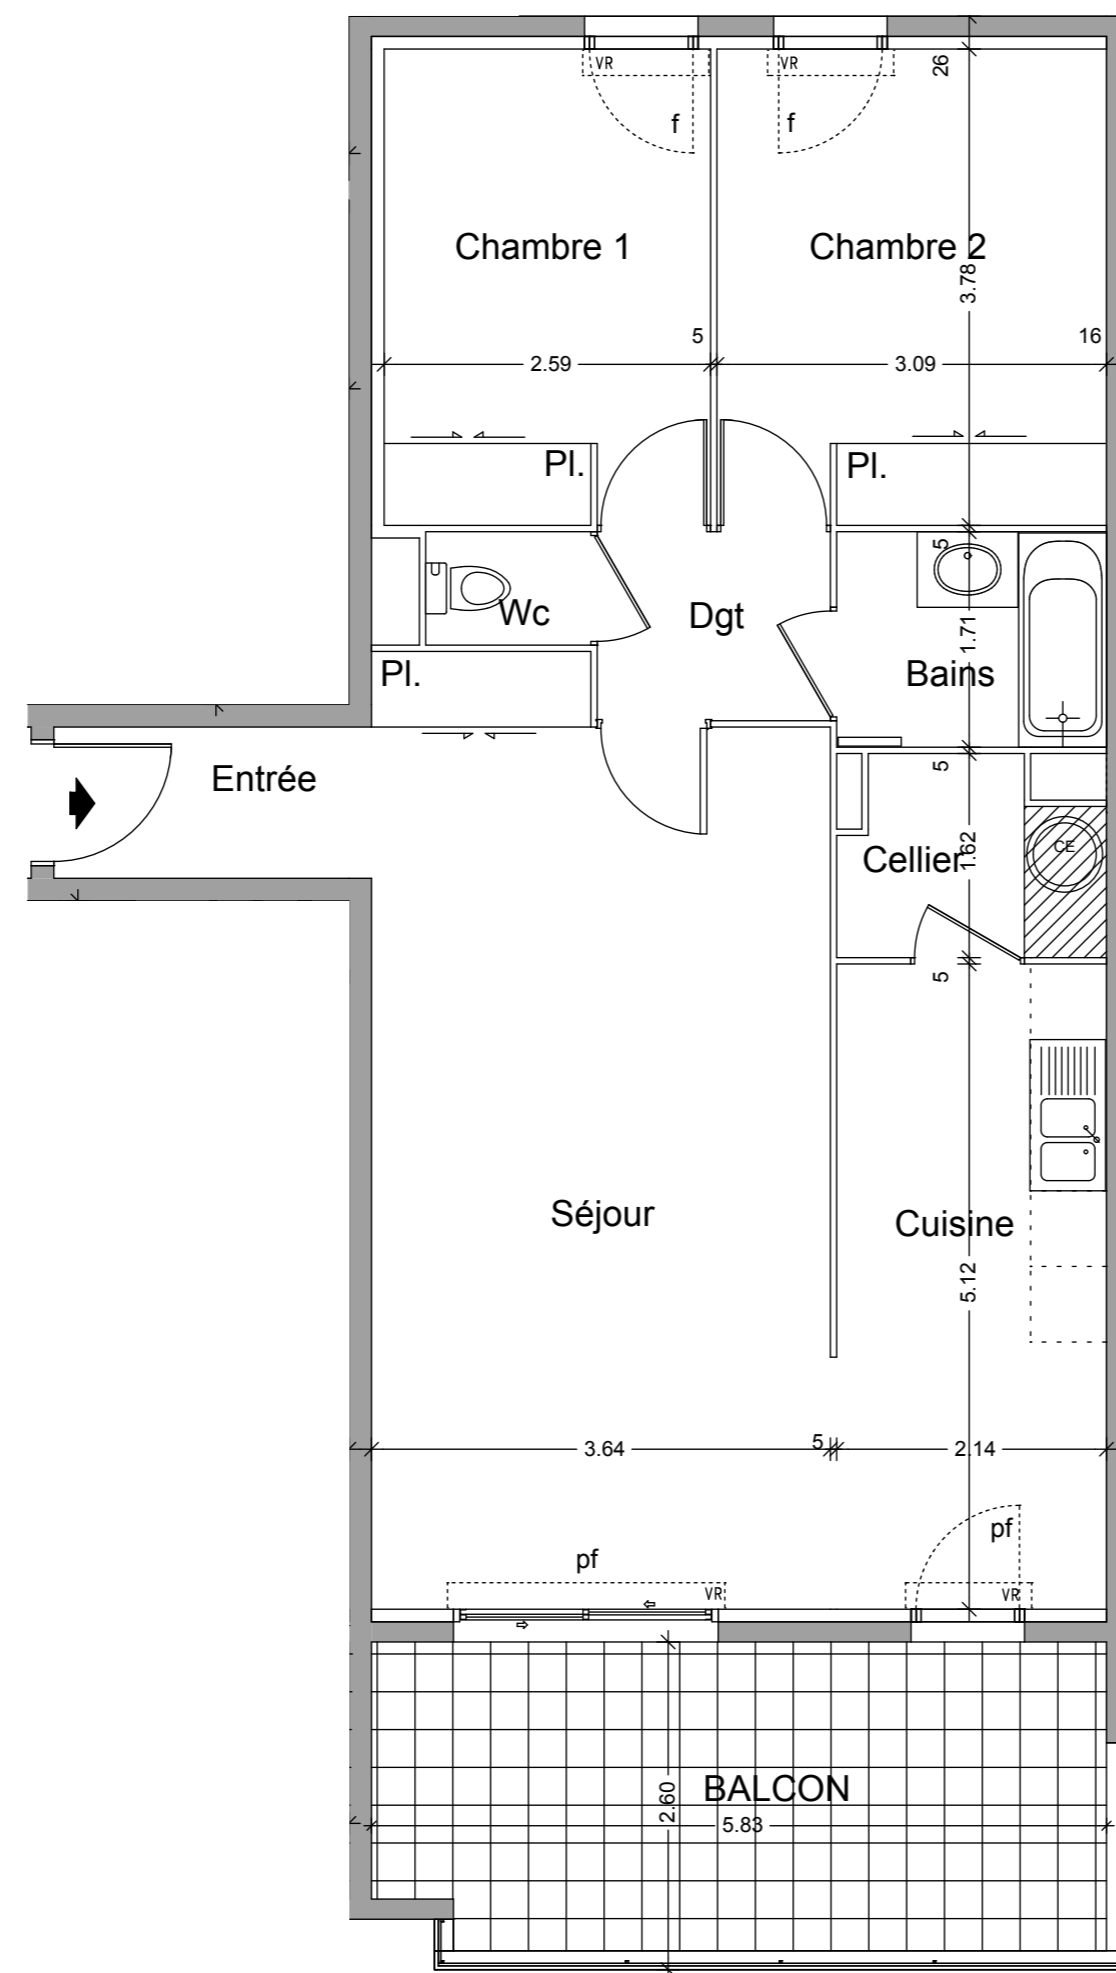

bâtiment A bâtiment B bâtiment C

Les Hauts de Louvain

Appartement N° A.32
5 ème Etage
3 Pièces
BATIMENT A

Entrée	3.06 m ²
Séjour + Pl.	26.52 m ²
Cuisine	11.06 m ²
Cellier	3.00 m ²
Chambre 1 + Pl.	9.76 m ²
Chambre 2 + Pl.	11.65 m ²
Dgt	2.77 m ²
Bains	3.70 m ²
Wc	1.18 m ²

TOTAL SURFACE HABITABLE : 72.70 m²

BALCON 14.02 m²

SURFACE TOTALE : 86.72 m²

Date: Mai 2006