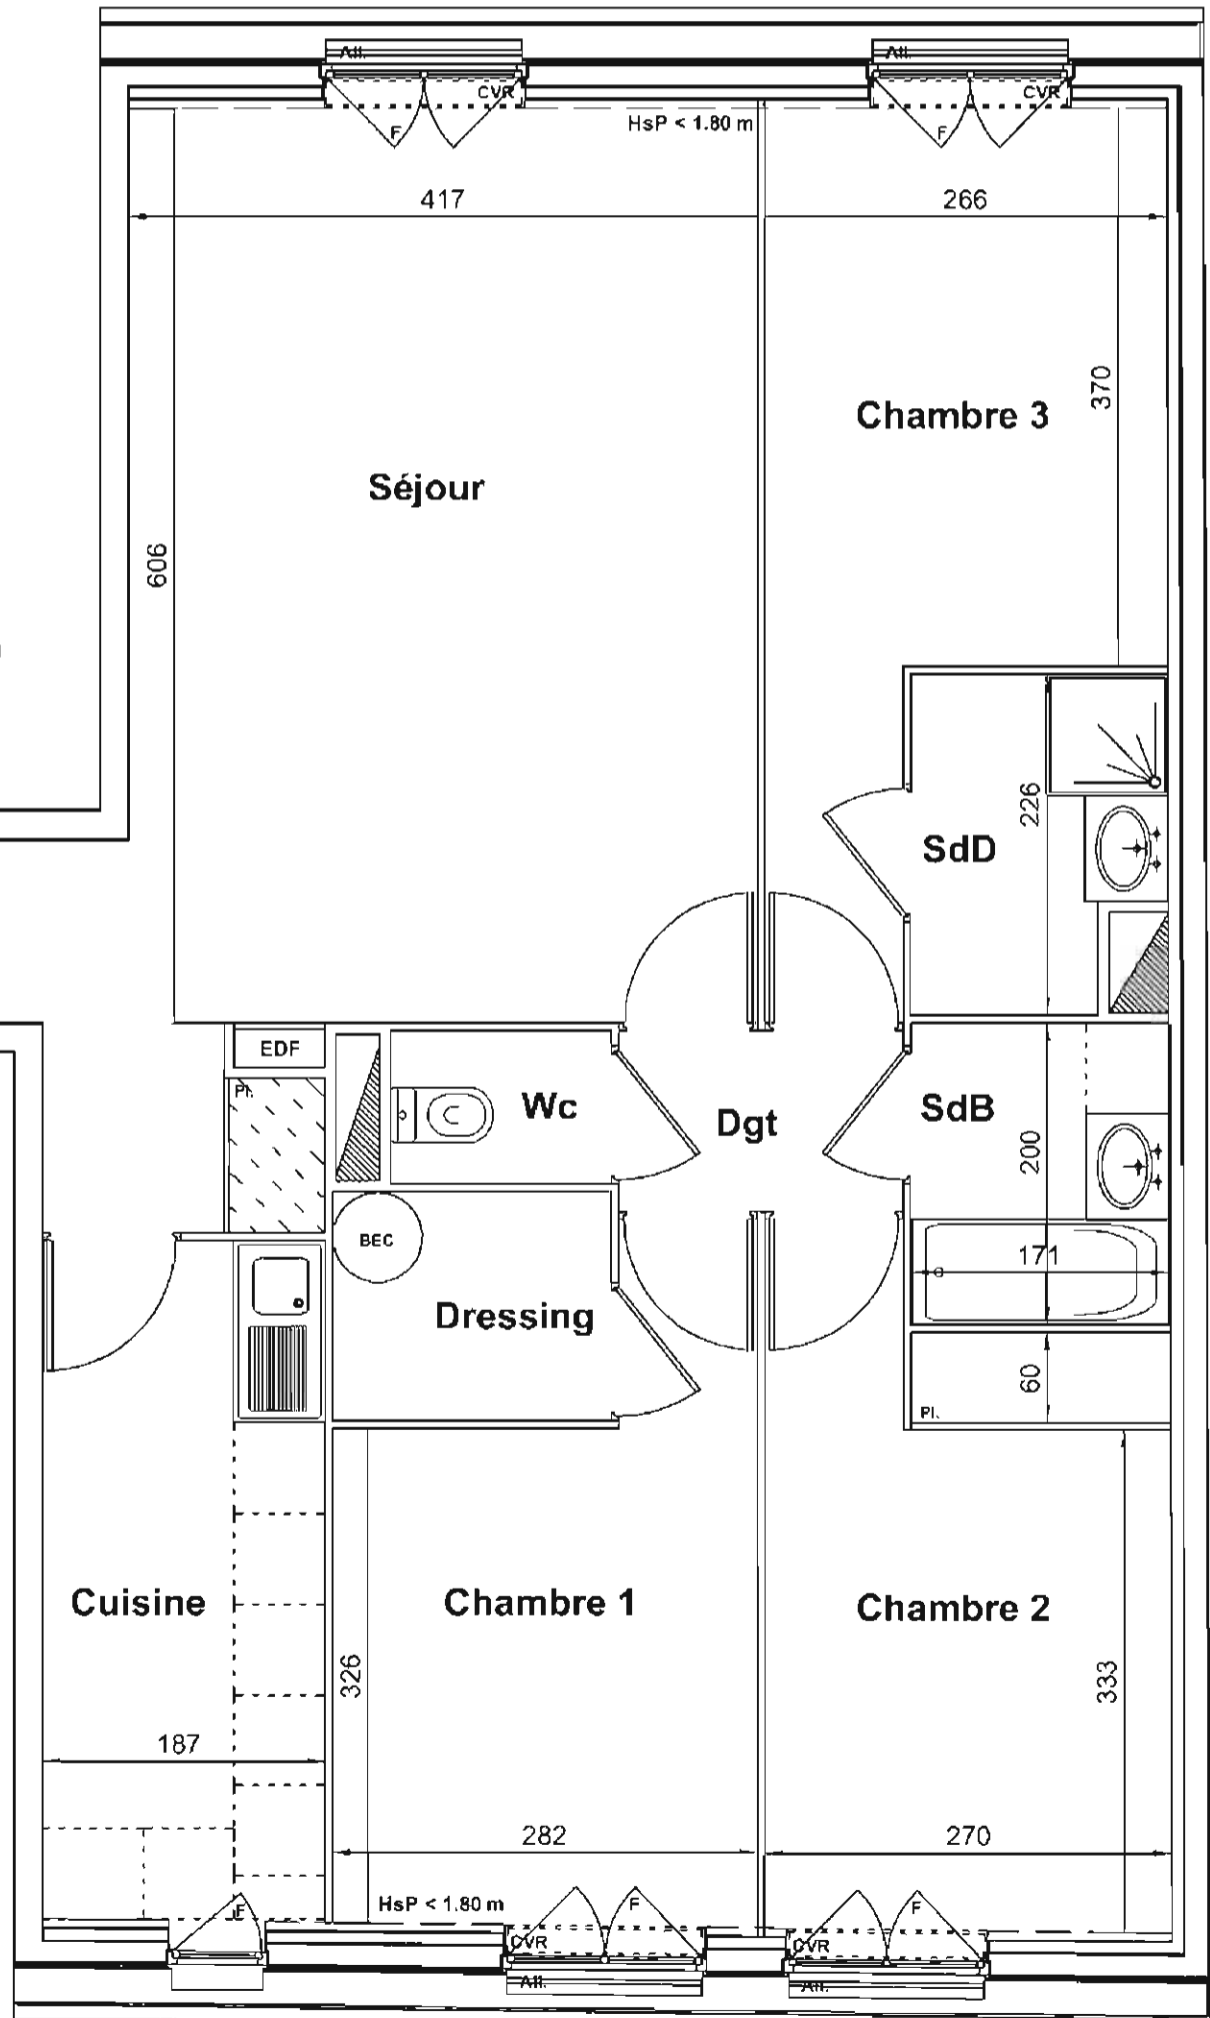

APPARTEMENT DE 4 PIECES

4ème étage N° 76

ENTREE / SEJOUR +Pl.	32.28 m ²
CUISINE	8.53 m ²
CHAMBRE 1 + Dress.	13.60 m ²
CHAMBRE 2 + Pl.	11.49 m ²
CHAMBRE 3	12.28 m ²
SdB	3.43 m ²
SdD	3.50 m ²
WC	1.49 m ²
DEGAGEMENT	2.26 m ²
SURFACE HABITABLE	88.86 m²

SURFACE TOTALE 88.86 m²

Echelle : 1/50

F : Fenêtre
 PF : Porte Fenêtre
 Fx : Fenêtre Fixe
 CVR : Coffret Volet Roulant
 All. : Allège
 Pl. : Placard
 BEC : Ballon d'Eau Chaude
 Faux Plafond ou Soffite