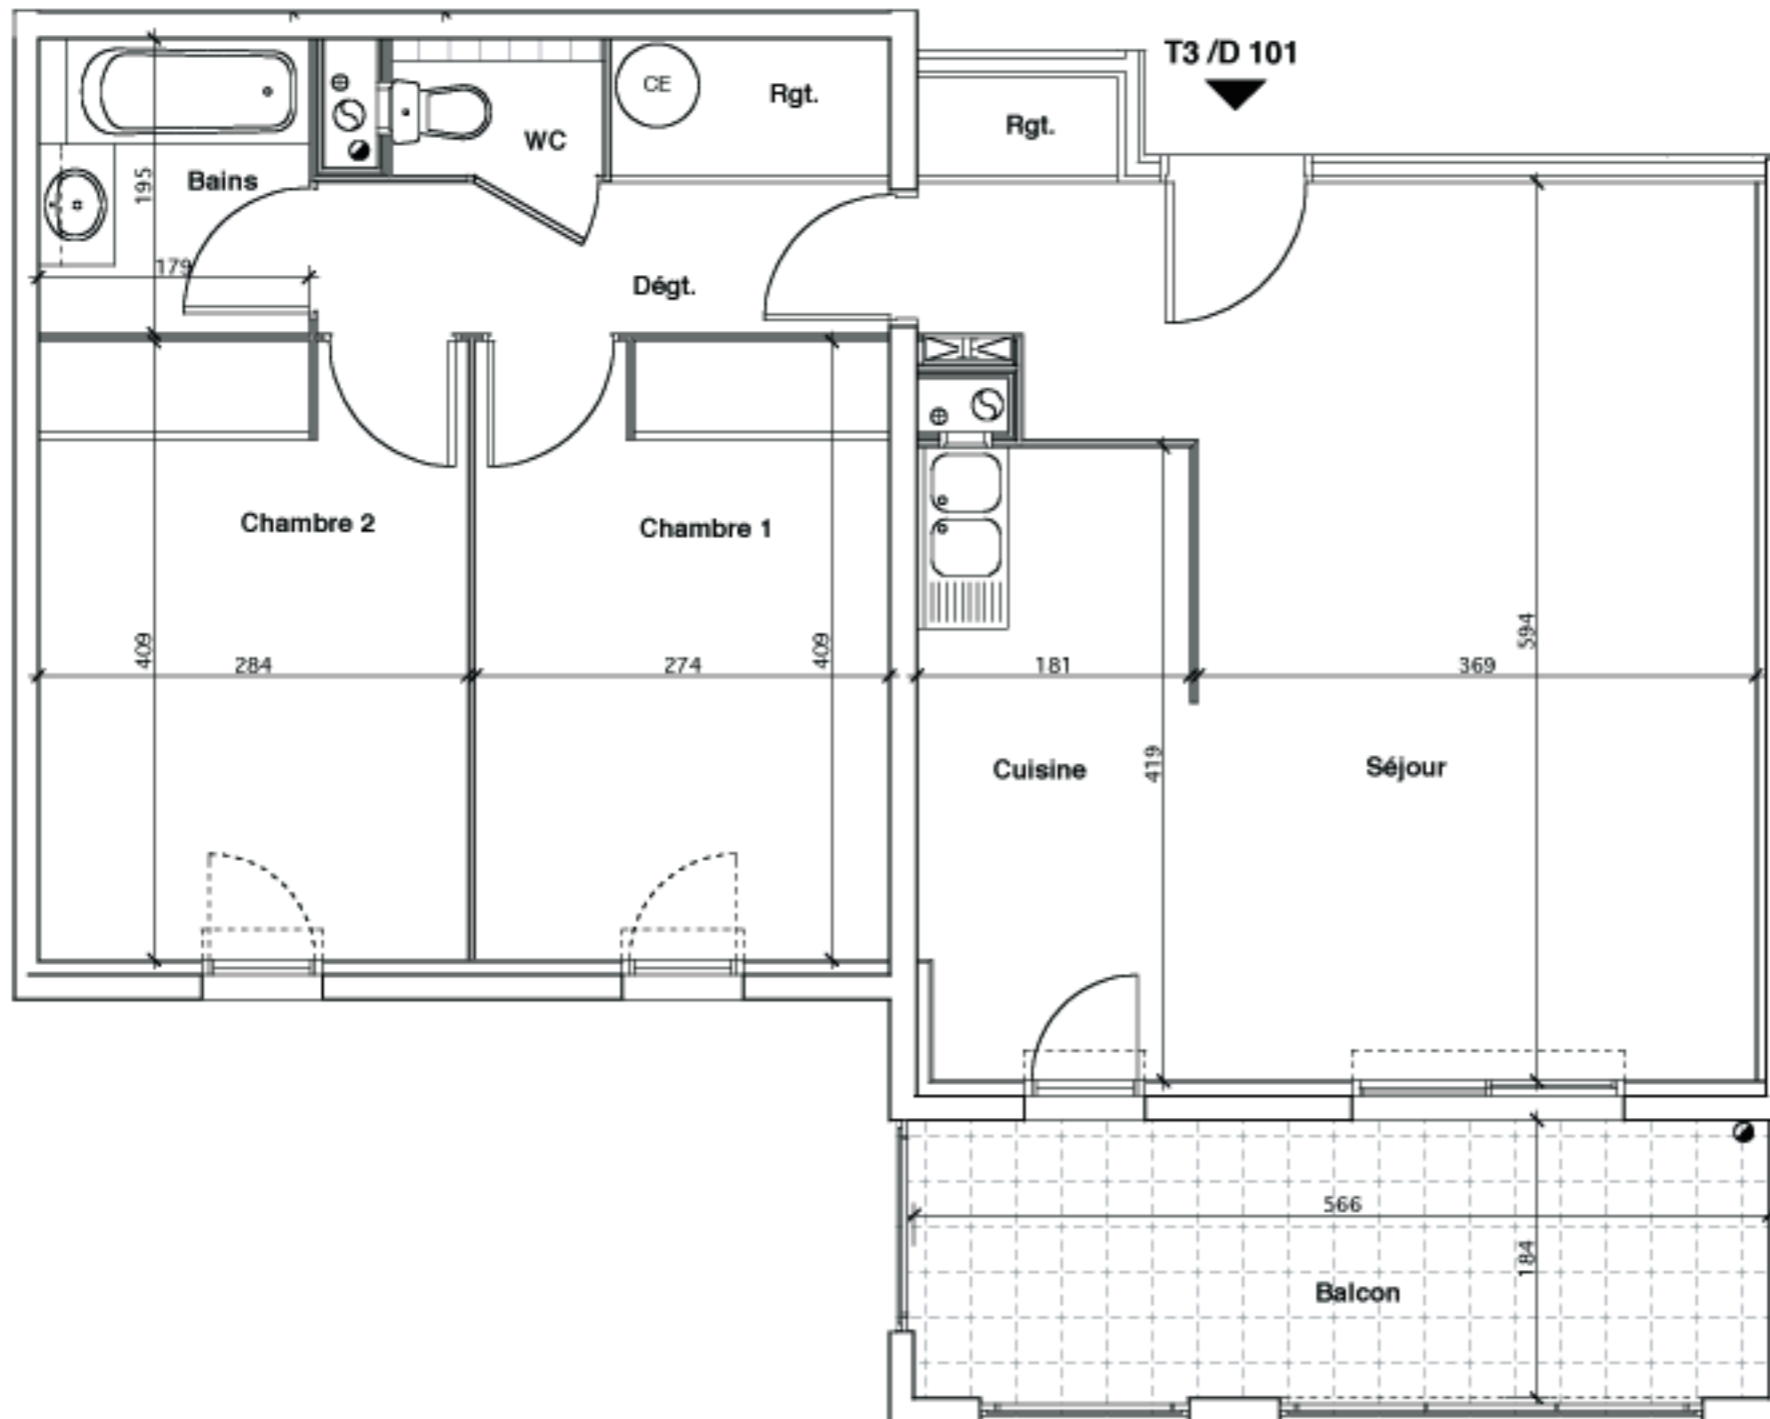

Panorama Sainte Victoire

S.C.C.V. L'OLYMPE

C/O COGEDIM PROVENCE

26, rue Grignan

13001 MARSEILLE

Bâtiment D Etage 1

14781-D101 Type3

Séjour	24,31
Cuisine	7,68
Chambre 1/pl	11,25
Chambre 2/pl	11,66
Bains	3,46
WC	1,26
Dégagement	3,78
Rangement	2,50

Total appartement 65,90

Balcon 11,14

Total surface privative 77,04

Des modifications sont susceptibles d'être apportées à ce plan en fonction des nécessités techniques de la réalisation, tant en ce qui concerne les dimensions l'êtres, que l'équipement. Les surfaces et hauteurs sous plafond indiquées sont approximatives. Les retombées, les soffites, les faux plafonds, ainsi que l'emplacement des équipements sanitaires ne sont pas tous figurés ou le sont à titre indicatif.