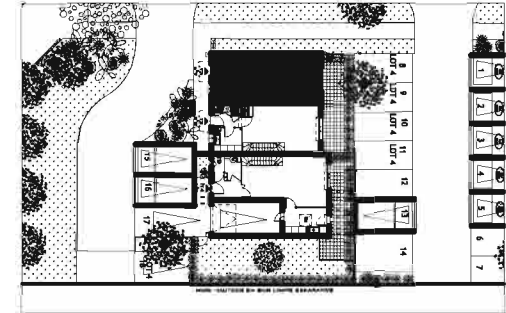

Chemin de Meycat - Rue de la Morandière
33185 LE HAILLAN

Maison de 3 pièces
n° 7

ENTREE (compris placard)	3.55 m2
CUISINE	4.95 m2
SEJOUR	22.95 m2
PALIER	4.65 m2
CHAMBRE 1 (compris placard)	10.95 m2
CHAMBRE 2 (compris placard)	12.15 m2
BAINS (compris cumulus)	4,55 m2
WC	1,35 m2
SURFACE TOTALE HABITABLE	65,10 m2
TERRASSE	11.00 m2
GARAGE BOXE 15 (+ place ext. n° 8)	12.43 m2
SURFACE TOTALE PRIVATIVE	23.43 m2

Hauteur sous plafond des pièces principales sauf mention particulière : 2,50m

*Puissance radiateur
sous réserve étude technique

ECHELLE	0 0,50 1,00 m	avril 2008
---------	---------------	------------

CITALIS